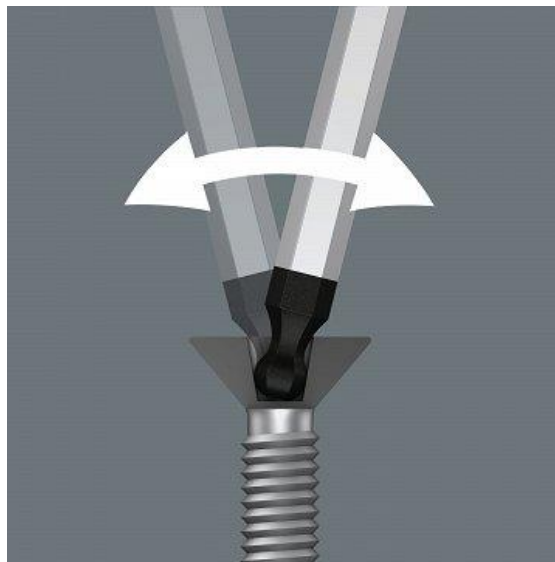

Klucze Imbusowe z kulka 1,5-10 mm kolorowe WERA 05073593001

950/9 Hex-Plus Multicolour 1 SB Multicolour Zestaw kluczy trzpieniowych z kulką, BlackLaser, metrycznych, w opakowaniu z zawieszką

- Zestaw 9 wysokiej jakości kluczy trzpieniowych z identyfikacją kolorystyczną i komfortową nakładką, zapewniającą wygodny uchwyt dla dłoni.
- Ergonomiczna i komfortowa rękojeść chroni dłonie również przy niskich temperaturach.
- W uchwycie z odpornego na zużycie materiału gwarantującym pewne mocowanie kluczy trzpieniowych i jednocześnie łatwe ich wyjmowanie.
- Profil Hex-Plus, zapewniający większą powierzchnię styku w gnieździe, minimalizuje efekt działania karbu i ryzyko odkształcenia gniazda śruby.
- Profil Hex-Plus pozwala na przeniesienie momentu obrotowego większego o 20%.
- Kulka umieszczona na długim ramieniu umożliwia łatwą pracę trudno w dostępnych przestrzeniach montażowych.
- Klucz poddany procesowi obróbki powierzchni Black Laser odznacza się doskonałą ochroną powierzchni oraz wysoką trwałością.

- Wygrawerowane laserowo i dzięki temu odporne na ścieranie oznaczenie rozmiarów umożliwia szybki dostęp do potrzebnych narzędzi.
- **Zestaw występuje również pod numerem katalogowym: 05022089001 i 022089**