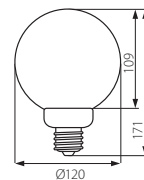

SUPERGLOB XEU

Świetlówka kompaktowa / Compact fluorescent lamp

SUPERGLOB XEU38-20G E27/K

Kanlux

SUPERGLOB XEU38-20G E27/K

10620

CDL

Świetlówka kompaktowa z reflektorem / Compact fluorescent lamp with reflector