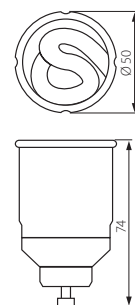

SUPERGLOB XEU

Świetlówka kompaktowa / Compact fluorescent lamp

Kanlux

SUPERGLOB XEU38-20G E27/K

10620

CDL

Świetlówka kompaktowa z reflektorem / Compact fluorescent lamp with reflector

Kanlux

CDL-11W GU10

12732