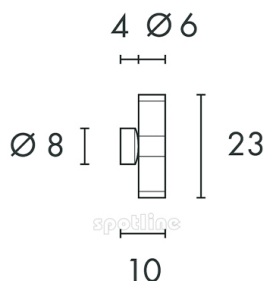

Karta katalogowa produktu

Astina Out Esl antracyt

(Kod: 228775)

Cechy eksploatacyjne:

Kolor: antracyt

Materiał: aluminium/szkło

Cechy elektryczne:

Napięcie: 230V

Ilość źródeł: 2

Gniazdo żarówki: GU10

Maksymalna moc źródła: 11W

Źródło światła w komplecie: nie

Klasa ochrony: IP44

Klasa energetyczna: B - A++

Cechy mechaniczne:

Średnica: 6,0 cm

Wysokość: 23,0 cm

Szerokość: 10,0 cm

Parametry montażowe:

Sposób montażu: ściana, natynkowy

▲ Maksymalna długość żarówki 9,0 cm

Oprawa jest przystosowana do żarówek o klasach energetycznych:

A++	✓
A+	✓
A	✓
B	✓
C	✗
D	✗
E	✗