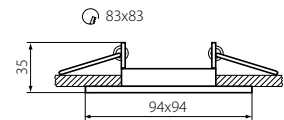

Kanlux

ALREN DTL-W	26753	biały / white / белый
ALREN DTL-B	26754	czarny / black / черный
ALREN DTL-C	26755	chrom / chrome / хром
ALREN DTL-C/M	26756	matowy chrom / matt chrome / матовый хром

12V
220-240V~
IP
20

max 35

EAC

15