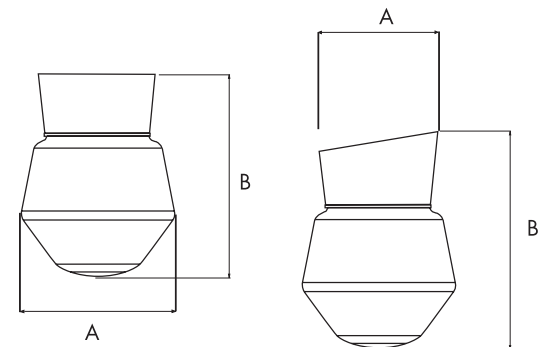

OPP / OPS

189

Icon 1	Icon 2	Icon 3	A/B/C/D	Icon 4	Icon 5
378003	1x100	GLS/E27	105 / 185	1,25	OPP
378010	1x100	GLS/E27	105 / 185	1,25	OPS

PL	ENG	DE	FR	RUS
<p><b>Opis:</b> plafoniera ścienna-sufitowa.</p> <p><b>Wykonanie:</b> podstawa porcelanowa, klosz szklany.</p> <p><b>Montaż:</b> bezpośrednio do podłoża.</p> <p><b>Zastosowanie:</b> oświetlenie klatek schodowych, korytarzy, ciągów komunikacyjnych, pomieszczeń technicznych.</p>	<p><b>Description:</b> wall or ceiling mounted plafond.</p> <p><b>Technical description:</b> porcelain base with a glass bowl.</p> <p><b>Installation:</b> directly on the wall or ceiling.</p> <p><b>Application:</b> lighting solution for staircases, hallways, circulation routes, technical infrastructure rooms.</p>	<p><b>Beschreibung:</b> Wand- und Deckenleuchte.</p> <p><b>Ausführung:</b> Unterteil aus Porzellan, Abdeckung aus Glas.</p> <p><b>Montage:</b> direkt auf Untergrund.</p> <p><b>Einsatzbereiche:</b> Beleuchtung von Treppenhäusern, Korridoren, Verkehrsbereichen und technischen Räumen.</p>	<p><b>Description:</b> luminaires à monter dans le mur et plafond.</p> <p><b>Production:</b> corps en porcelaine, cloche en verre.</p> <p><b>Montage:</b> directement dans la base.</p> <p><b>Destination:</b> éclairage des cages d'escalier, couloirs, voies de communication et locaux techniques.</p>	<p><b>Описание:</b> настенно потолочный бытовой светильник.</p> <p><b>Конструкция:</b> основание из фарфора, плафон из стекла.</p> <p><b>Установка:</b> непосредственно на основание.</p> <p><b>Применение:</b> Освещение лестничных клеток, коридоров, технических помещений.</p>