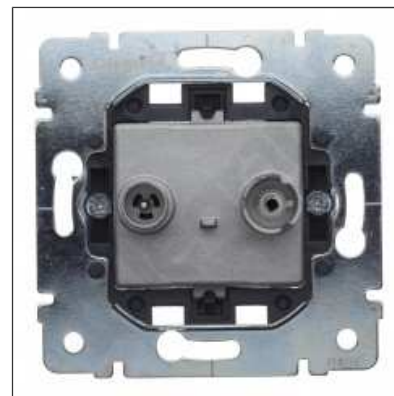

SISTENA LIFE Gniazdo TV-RD typu gwiazda 862MHz-1,5dB

Charakterystyka ogólna

Gniazda telewizyjne Sistena Life

- Mechanizm z uchwytem metalowym, montaż przy pomocy pazurków lub wkrętów
- Do wyposażenia w klawisz lub plakietkę i ramkę

Parametry produktu

Gniazda telewizyjne

- Gniazdo TV-RD 862 MHz gwiazda
- Tłumienie 1,5 dB

Pliki do pobrania

Strona katalogowa

Dane techniczne

775786

Cena bez VAT **80,27 zł / SZ.**

wartość rabatów ustala hurtownia

* Podane ceny są cenami katalogowymi producenta dla klientów biznesowych w Polsce. Nie stanowią podstawy do utrzymywania ceny odsprzedaży. Ceny nie zawierają podatku VAT. Styczeń 2017 r.

Wszelkie dane zawarte w e-katalogu Legrand (np. charakterystyki, rysunki, zdjęcia, ceny) mogą ulec zmianie. Legrand Polska zastrzega sobie prawo do dokonywania tych zmian.