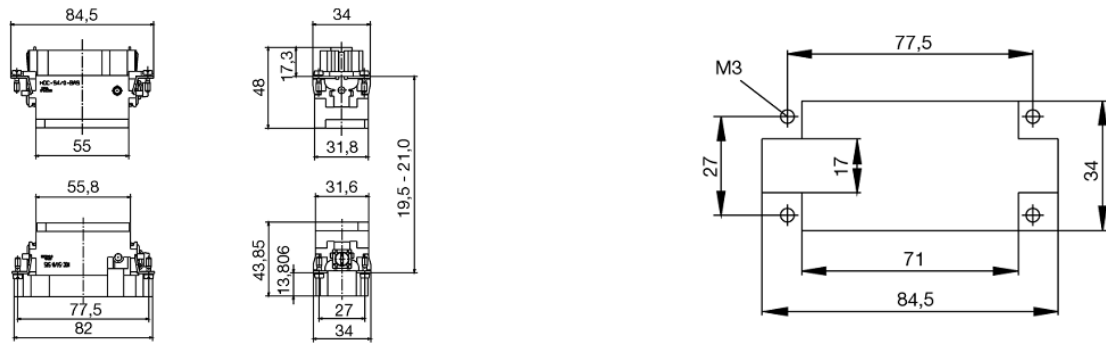

wkład HDC
HDC S4/2 MS

Weidmüller Interface GmbH & Co. KG
Klingenbergstraße 16
D-32758 Detmold
Germany
Fon: +49 5231 14-0
Fax: +49 5231 14-292083
www.weidmueller.com

Rysunki