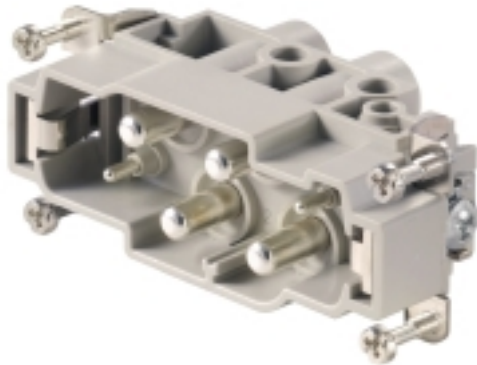

**wkład HDC  
HDC S4/2 MS**

**Weidmüller Interface GmbH & Co. KG**  
Klingenbergstraße 16  
D-32758 Detmold  
Germany  
Fon: +49 5231 14-0  
Fax: +49 5231 14-292083  
www.weidmueller.com

Seria MixMate charakteryzuje się tym, że w jednym złączu wtykowym jest możliwe jednoczesne przenoszenie dużych prądów i napięć pomiarowych, jak również sygnałów.

Płaszczyzna przyłączania przewodów została zaprojektowana jako złącze śrubowe.

Złącze śrubowe.

**Ogólne dane do zamówienia**

|            |  |
|------------|--|
| Typ        | HDC S4/2 MS  |
| Nr zam.    | <a href="#">1023240000</a>   |
| Wykonanie  | wkład HDC, złącze męskie, 830 V, 80 A,<br>Liczba biegunów: 6, złącze śrubowe, Wielkość<br>konstrukcyjna: 6 |
| GTIN (EAN) | 4032248739417  |
| J. op.     | 1 pc(s).   |