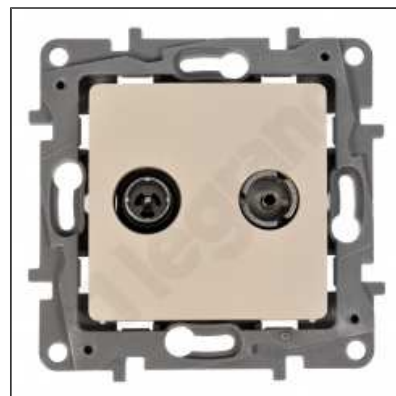

NILOE - Gniazdo TV-RD typu gwiazda 1,5 dB Kremowe

Charakterystyka ogólna

Gniazda TV, FM i SAT NILOE

- Mechanizmy są dostarczane z plakietkami i uchwytyami
- Można do nich dobrać odpowiednie ramki
- Mocowanie za pomocą śrub lub zatrzasków
- Dostarczane z osłoną ochronną

Parametry produktu

Gniazdo TV / R STAR ekranowane

- kremowy

Pliki do pobrania

-  Strona katalogowa
-  Strona katalogowa
-  Dane techniczne
-  Certyfikat

664860

Cena bez VAT **43,84 ZŁ / SZT.**

Pakowanie **10**