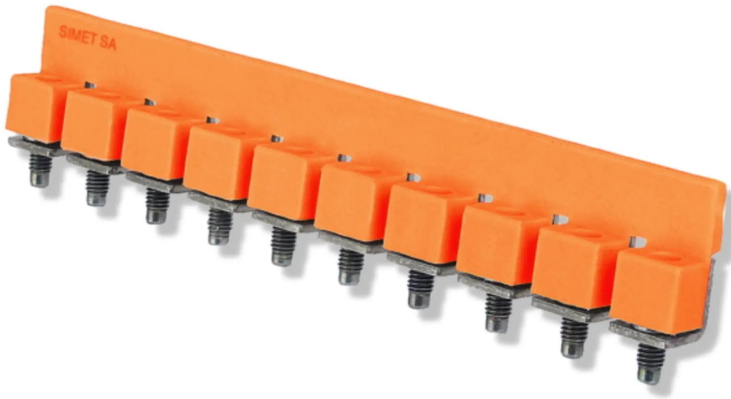

**ZZ10-6.0 pomarańczowy**

Zwieracz (mostek) gwintowy zespolony 10 połączeń - do złączki ZSG1-6.0N

Nr katalogowy	<b>18421108</b>
Kod EAN	<b>5907813214851</b>
Oz. handlowe	<b>ZZ10-6.0 pomarańczowy</b>
Cena	<b>36,39 zł</b>
Podatek VAT	<b>23%</b>
Opak. zbiorcze	<b>10</b>
J. miary	<b>szt.</b>

**SPECYFIKACJA TECHNICZNA**

Kolor	<b>pomarańczowy</b>
-------	---------------------