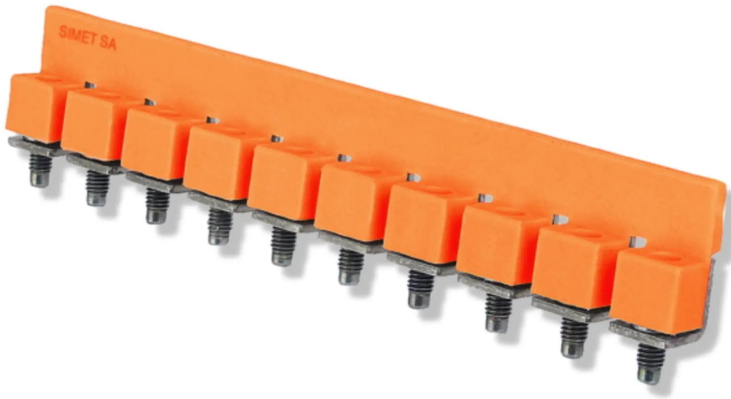

ZZ10-2.5 pomarańczowy

Zwieracz (mostek) gwintowy zespolony 10 połączeń – do złączki ZSG1-2.5N

Nr katalogowy	18221108
Kod EAN	5907813214691
Oz. handlowe	ZZ10-2.5 pomarańczowy
Cena	27,39 zł
Podatek VAT	23%
Opak. zbiorcze	10
J. miary	szt.

SPECYFIKACJA TECHNICZNA

Kolor	pomarańczowy
-------	---------------------