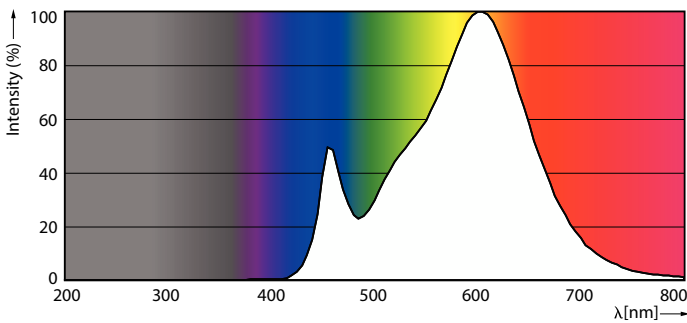

Specjalne lampy LED CorePro z tworzywa sztucznego

CorePro LED Stick ND 9.5-68W T38 E27 830

Specjalne lampy LED można łatwo zainstalować do określonych zastosowań.

Dane produktu

Informacje ogólne	
Podstawa-nasadka	E27 [E27]
Nominalny okres eksploatacji	15 000 h
Cykl Przelączania	50 000
Lighting Technology	LED
Wartość referencyjna pomiaru strumienia	Sphere
Znak CE	Tak
Zgodność z normą UE RoHS	Tak
Dane techniczne oświetlenia	
Kod barwy	830 [CCT of 3000K]
Kąt rozsyłu światła (Nom)	240 °
Strumień Świetlny	950 lm
Oznaczenie koloru	Biały (WH)
Skorelowana Temperatura Barwowa (Nom)	3000 K
Skuteczność świetlna (znamionowa) (Nom)	100,00 lm/W
Jednorodność barw	<6
Wskaźnik oddawania barw (CRI)	80
LLMF At End Of Nominal Lifetime (Nom)	70 %
Wartość migotania (PstLM)	1,0
Wartość efektu stroboskopowego (SVM)	0,4

Specjalne lampy LED CorePro z tworzywa sztucznego

Mechanika i korpus

Wykończenie żarówki	Matowy
Kształt bańki	Podłużne

Certyfikaty i zastosowania

Klasa Efektywności Energetycznej	F
Zużycie energii elektrycznej w kWh/1000 h	10 kWh
Numer Rejestracyjny EPREL	415169
EyeComfort	Tak

Rysunki techniczne

Product	D	C
CorePro LED Stick ND 9.5-68W T38 E27 830	37,2 mm	114,3 mm

Dane fotometryczne

Spectral Power Distribution Colour - CorePro LED Stick ND 9.5-68W T38 E27 830

General uniform lighting - CorePro LED Stick ND 9.5-68W T38 E27 830