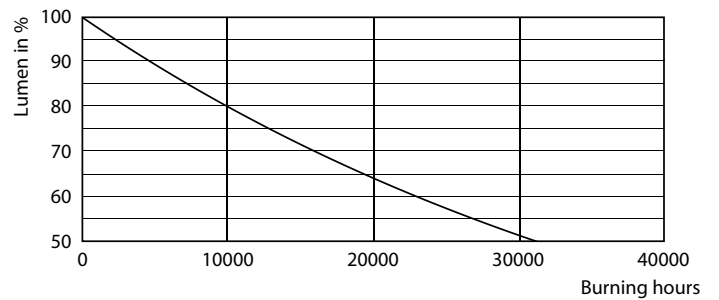

Rysunki techniczne

Product	D	C
CorePro LED Stick ND 9.5-68W T38 E27 830	37,2 mm	114,3 mm

Dane fotometryczne

Spectral Power Distribution Colour - CorePro LED Stick ND 9.5-68W T38 E27 830

General uniform lighting - CorePro LED Stick ND 9.5-68W T38 E27 830

Specjalne lampy LED CorePro z tworzywa sztucznego

Dane fotometryczne

Light Distribution Diagram - CorePro LED Stick ND 9.5-68W T38 E27 830

Okres eksploatacji

Life Expectancy Diagram - CorePro LED Stick ND 9.5-68W T38 E27 830