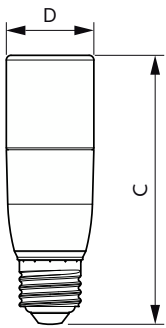

Specjalne lampy LED CorePro z tworzywa sztucznego

Mechanika i korpus

Wykończenie żarówki	Matowy
Kształt bańki	Podłużne

Certyfikaty i zastosowania

Klasa Efektywności Energetycznej	F
Zużycie energii elektrycznej w kWh/1000 h	10 kWh
Numer Rejestracyjny EPREL	415169
EyeComfort	Tak

Dane techniczne produktu

Full EOC	871869681451200
----------	-----------------

Nazwa produktu na zamówieniu	CorePro LED Stick ND 9.5-68W T38 E27 830
Kod zamówienia	81451200
Numerator - Quantity Per Pack	1
Numerator - Packs per outer box	10
Materiał Nr (12NC)	929001901402
Pełna nazwa produktu	CorePro LED Stick ND 9.5-68W T38 E27 830
EAN/UPC – Opakowanie	8718696814529
EAN/UPC – Produkt/opakowanie	8718696814512

Rysunki techniczne

Product	D	C
CorePro LED Stick ND 9.5-68W T38 E27 830	37,2 mm	114,3 mm

Dane fotometryczne

Spectral Power Distribution Colour - CorePro LED Stick ND 9.5-68W T38 E27 830

General uniform lighting - CorePro LED Stick ND 9.5-68W T38 E27 830

Specjalne lampy LED CorePro z tworzywa sztucznego

Dane fotometryczne

Light Distribution Diagram - CorePro LED Stick ND 9.5-68W T38 E27 830

Okres eksploatacji

Life Expectancy Diagram - CorePro LED Stick ND 9.5-68W T38 E27 830