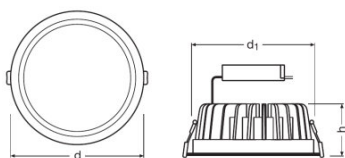

Dane świetlne

| | |
|---------------------|----------|
| Kąt rozsyłu światła | 100,00 ° |
|---------------------|----------|

Wymiary i waga

| | |
|----------|----------|
| Średnica | 220,0 mm |
| Wysokość | 67,0 mm |