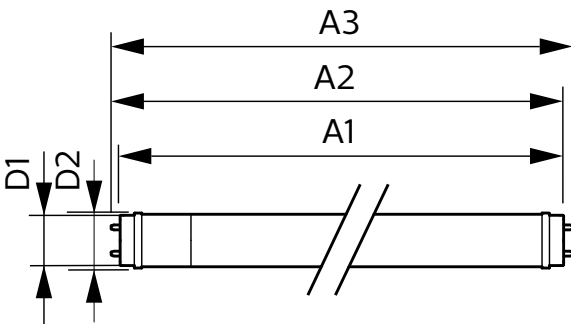

CorePro LEDtube EM/Mains

Sterowanie i Ściemnianie

Ściemnialna	brak

Mechanika i korpus

Wykończenie żarówki	Matowy
Materiał żarówki	szymba
Długość produktu	1200 mm
Kształt bańki	Rurka, dwutrzonkowa

Zatwierdzenie i Aplikacja

Klasa energooszczędności	E
Energooszczędny produkt	tak
Znaki zatwierdzenia	RoHS compliance Oznaczenie CE Certyfikat KEMA Keur

Zużycie energii elektrycznej w kWh/1000 h	16 kWh
Numer rejestracji EPREL	1183845

Dane produktu

Pełny kod produktu	871951444809400
Nazwa produktu na zamówieniu	CorePro LEDtube 1200mm 15.5W 865 T8 CL
EAN/UPC - Produkt	8719514448094
Kod zamówienia	929003519862
Numerator - Quantity Per Pack	1
Numerator - Packs per outer box	20
Material Nr. (12NC)	929003519862
Net Weight (Piecze)	0,220 kg

Rysunki techniczne

CorePro LEDtube 1200mm 15.5W 865 T8 CL

Product	D1	D2	A1	A2	A3
CorePro LEDtube 1200mm 15.5W 865 T8 CL