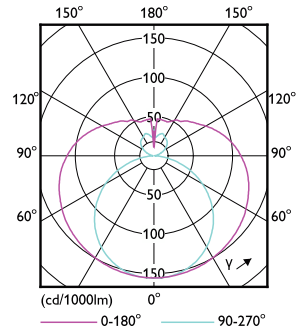

Rysunki techniczne

CorePro LEDtube 600mm 8W 865 T8 CL

Product	D1	D2	A1	A2	A3
CorePro LEDtube 600mm 8W 865 T8 CL	25,7 mm	28 mm	588,5 mm	595,5 mm	602,5 mm

Dane fotometryczne

Light Distribution Diagram

General uniform lighting

CorePro LEDtube EM/Mains

Dane fotometryczne

Spectral Power Distribution Colour

Light Distribution Diagram

Okres eksploatacji

Life Expectancy Diagram

FailureRate

LumenVsTc