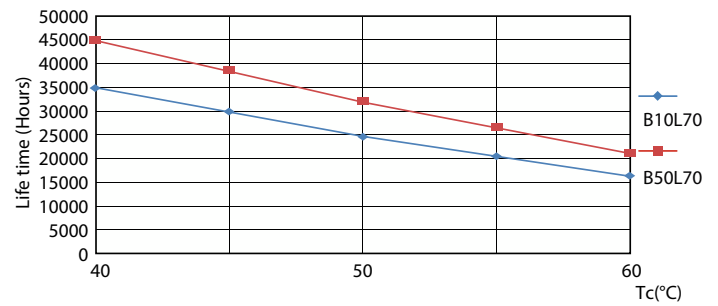

CorePro LEDtube EM/Mains

Dane fotometryczne

Spectral Power Distribution Colour

Light Distribution Diagram

Okres eksploatacji

Life Expectancy Diagram

FailureRate

LumenVsTc