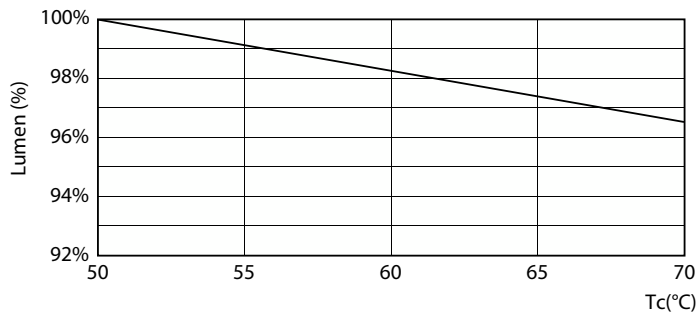

CorePro LEDtube EM/Mains

Dane fotometryczne

Spectral Power Distribution Colour

Light Distribution Diagram

Okres eksploatacji

Life Expectancy Diagram

FailureRate

LumenVsTc