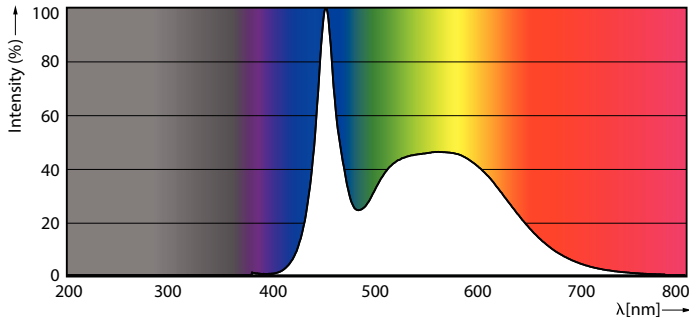

Wskazówki bezpieczeństwa i ostrzeżenia

• -

Dane produktu

Informacje ogólne	
Trzonek	G13 [Medium Bi-Pin Fluorescent]
Znak CE	Tak
Zgodność z normą UE RoHS	Tak
Trwałość nominalna (Nom)	30000 h
Cykl załączania	200000X
Wartość referencyjna pomiaru strumienia	Sphere
Warstwa	CorePro
Dane techniczne oświetlenia	
Kod barwy	865 [Tb 6500K]
Kąt rozsytu światła (Nom)	240 °
Strumień świetlny (Nom)	800 lm
Oznaczenie koloru	chłodna dzienna
Skorelowana temperatura barwowa (Nom)	6500 K
Skuteczność świetlna (znamionowa) (Nom)	100 lm/W
Jednorodność barw	<6
Wskaźnik oddawania barw (Nom)	80

Rysunki techniczne

CorePro LEDtube 600mm 8W 865 T8 CL

Product	D1	D2	A1	A2	A3
CorePro LEDtube 600mm 8W 865 T8 CL	25,7 mm	28 mm	588,5 mm	595,5 mm	602,5 mm

Dane fotometryczne

Light Distribution Diagram

General uniform lighting

CorePro LEDtube EM/Mains

Dane fotometryczne

Spectral Power Distribution Colour

Light Distribution Diagram

Okres eksploatacji

Life Expectancy Diagram

FailureRate

LumenVsTc