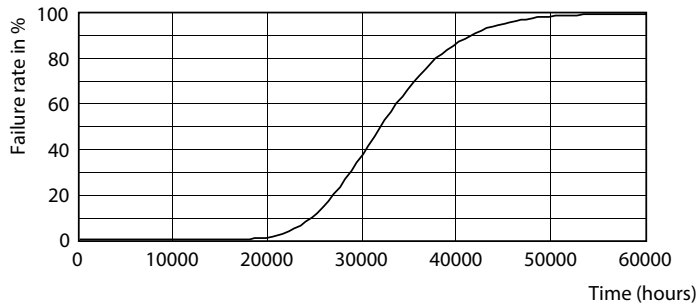

CorePro LEDtube EM/Mains

Dane fotometryczne

Spectral Power Distribution Colour

Light Distribution Diagram

Okres eksploatacji

Life Expectancy Diagram

FailureRate

LumenVsTc