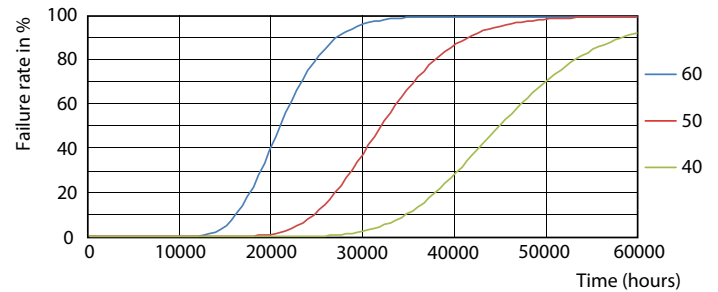

CorePro LEDtube EM/Mains

Dane fotometryczne

Spectral Power Distribution Colour

Light Distribution Diagram

Okres eksploatacji

Life Expectancy Diagram

FailureRate

LumenVsTc