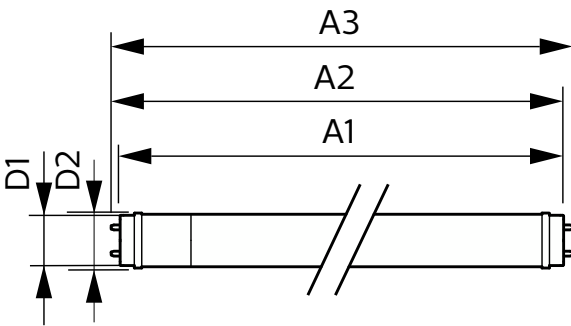

CorePro LEDtube EM/Mains

Sterowanie i Ściemnianie

Ściemnialna	brak
-------------	------

Mechanika i korpus

Wykończenie żarówki	Matowy
Materiał żarówki	szymba
Długość produktu	600 mm
Kształt bańki	Rurka, dwutrzonkowa

Rysunki techniczne

CorePro LEDtube 600mm 8W 865 T8 CL

Product	D1	D2	A1	A2	A3
CorePro LEDtube 600mm 8W 865 T8 CL	25,7 mm	28 mm	588,5 mm	595,5 mm	602,5 mm

Dane fotometryczne

Light Distribution Diagram

General uniform lighting