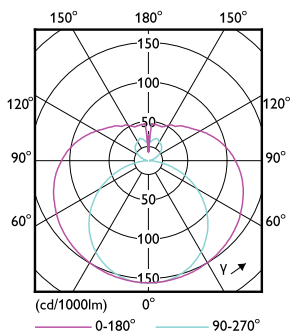

Rysunki techniczne

CorePro LEDtube 600mm 8W 865 T8 CL

Product	D1	D2	A1	A2	A3
CorePro LEDtube 600mm 8W 865 T8 CL	25,7 mm	28 mm	588,5 mm	595,5 mm	602,5 mm

Dane fotometryczne

Light Distribution Diagram

General uniform lighting