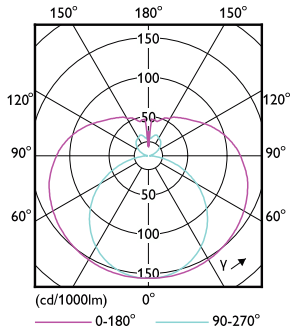

## Rysunki techniczne

CorePro LEDtube 600mm 8W 840 T8 CL

Product	D1	D2	A1	A2	A3
CorePro LEDtube 600mm 8W 840 T8 CL	25,7 mm	28 mm	588,5 mm	595,5 mm	602,5 mm

## Dane fotometryczne

Spectral Power Distribution Colour

General uniform lighting

## Dane fotometryczne

Light Distribution Diagram

Light Distribution Diagram