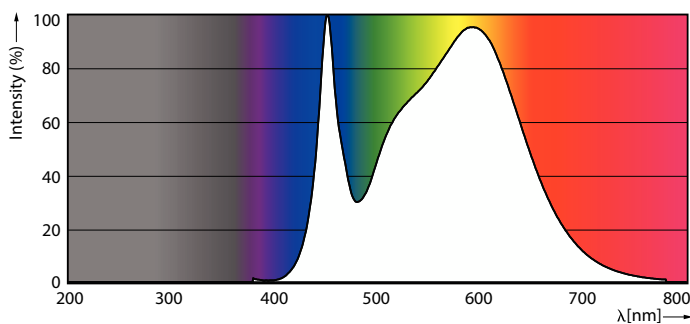

Dane fotometryczne

Spectral Power Distribution Colour

General uniform lighting