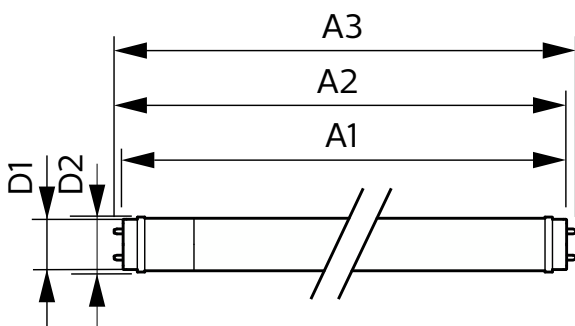

CorePro LEDtube EM/Mains

Sterowanie i Ściemnianie

Ściemnialna	brak

Mechanika i korpus

Wykończenie żarówki	Matowy
Materiał żarówki	szyba
Długość produktu	600 mm
Kształt bańki	Rurka, dwutrzonkowa

Zatwierdzenie i Aplikacja

Klasa energooszczędności	F
Energooszczędny produkt	tak
Znaki zatwierdzenia	RoHS compliance Oznaczenie CE Certyfikat KEMA Keur

Zużycie energii elektrycznej w kWh/1000 h 8 kWh

Numer rejestracji EPREL 1183860

Dane produktu

Pełny kod produktu	871951445977900
Nazwa produktu na zamówieniu	CorePro LEDtube 600mm 8W 840 T8 CL
EAN/UPC - Produkt	8719514459779
Kod zamówienia	929003547262
Numerator - Quantity Per Pack	1
Numerator - Packs per outer box	10
Material Nr. (12NC)	929003547262
Net Weight (Piece)	0,220 kg

Rysunki techniczne

CorePro LEDtube 600mm 8W 840 T8 CL

Product	D1	D2	A1	A2	A3
CorePro LEDtube 600mm 8W 840 T8 CL	25,7 mm	28 mm	588,5 mm	595,5 mm	602,5 mm