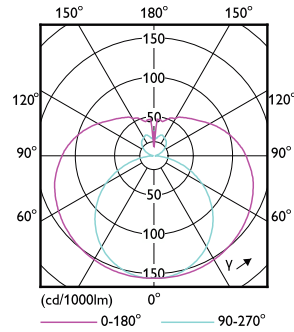

## Rysunki techniczne

CorePro LEDtube 600mm 8W 840 T8 CL

Product	D1	D2	A1	A2	A3
CorePro LEDtube 600mm 8W 840 T8 CL	25,7 mm	28 mm	588,5 mm	595,5 mm	602,5 mm

## Dane fotometryczne

Spectral Power Distribution Colour

General uniform lighting

## Dane fotometryczne

Light Distribution Diagram

Light Distribution Diagram