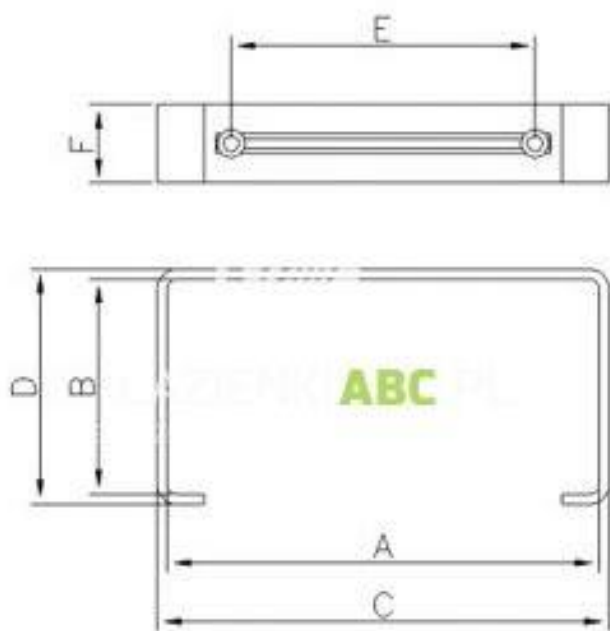

UCHWYT MOCUJĄCY PŁASKI 110X55 DOSPEL 007-0238

Wymiary:

- A: 111 mm
- B: 55 mm
- C: 115 mm
- D: 60 mm
- E: 20 mm
- F: 78 mm

Materiał: **ABS**

Kolor: **biały**